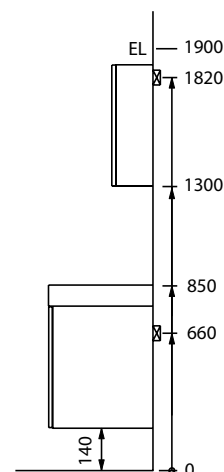

Montering

1. Montera vinkelskena på väggen.
2. Häng upp skåpet på vinkelskenan och justera de förmonterade skåpsupphängarna.
3. Montera spegeldörrarna. Justering av spegeldörrarna kan även ske genom att justera skåpsupphängningarna.
Justering i höjdlid sker med undre skruv.
Djupledsjustering med skruv mot spegeldörr.
4. Montera hyllbärarna på önskat avstånd och lägg i hyllorna.
5. Skruva fast knopparna, plastbrickorna skall vara på båda sidor om spegelglaset. Dra åt försiktigt så spegelglaset inte spricker (ej med skruvdragare).
6. Eluttag: Håltagning för elsladd borras på lämpligt ställe i skåpet.

**OBS! Eluttag håller skyddsklass IP44.
Installation skall göras av behörig elektriker.**

Mått: 568 x 590 x 140 mm
Färg: Vit
Art nr 897 42 55

Sidvy (Standard)

Uttagsbox (ljusramp)

Anslutning EL

Produkten är CE-märkt.