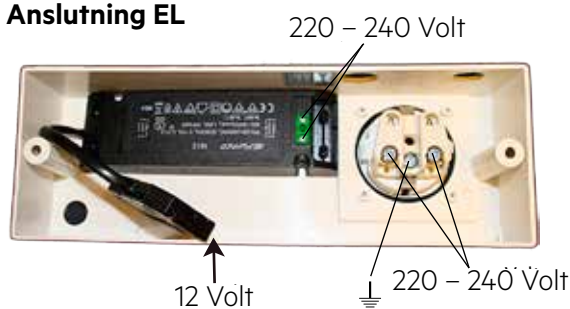

Montering

1. Montera vinkelskena på väggen.
2. Häng upp skåpet på vinkelskenan och justera de förmonterade skåpsupphängarna.
3. Montera spegeldörrarna. Justering av spegeldörrarna kan även ske genom att justera skåpsupphängningarna.
Justering i höjdlid sker med undre skruv.
Djupledsjustering med skruv mot spegeldörr.
4. Montera hyllbärarna på önskat avstånd och lägg i hyllorna.
5. Skruva fast knopparna, plastbrickorna skall vara på båda sidor om spegelglaset. Dra åt försiktigt så spegelglaset inte spricker (ej med skruvdragare).
6. Eluttag: Håltagning för elsladd borras på lämpligt ställe i skåpet.

**OBS! Eluttag håller skyddsklass IP44.
Installation skall göras av behörig elektriker.**

Mått: 568 x 590 x 140 mm
Färg: Vit
Art nr 897 42 55

Sidvy (Standard)

Uttagsbox (ljusramp)

Anslutning EL

Produkten är CE-märkt.