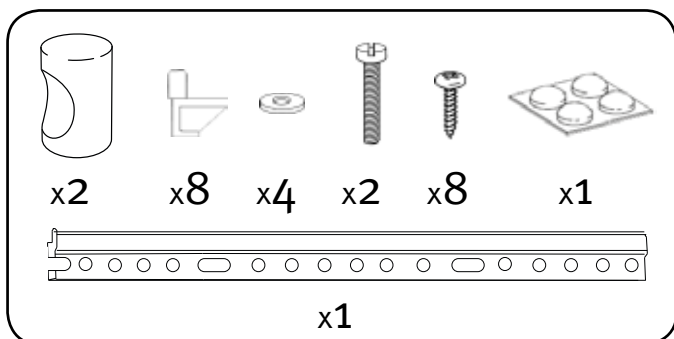

Montering

1. Montera vinkelskena på väggen.
2. Häng upp skåpet på vinkelskenan och justera de förmonterade skåpsupphängarna.
3. Montera spegeldörrarna. Justering av spegeldörrarna kan även ske genom att justera skåpsupphängningarna.
Justering i höjdlid sker med undre skruv.
Djupledsjustering med skruv mot spegeldörr.
4. Montera hyllbärarna på önskat avstånd och lägg i hyllorna.
5. Skruva fast knopparna, plastbrickorna skall vara på båda sidor om spegelglaset. Dra åt försiktigt så spegelglaset inte spricker (ej med skruvdragare).
6. Eluttag: Håltagning för elsladd borras på lämpligt ställe i skåpet.

**OBS! Eluttag håller skyddsklass IP44.
Installation skall göras av behörig elektriker.**

Mått: 568 x 590 x 140 mm
Färg: Vit
Art nr 897 42 55

Sidvy (Standard)

Uttagsbox (ljusramp)

Anslutning EL

Produkten är CE-märkt.